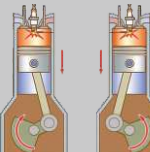

AC Output Socket

Dilengkapi dengan 2 Socket AC Output yang mempermudah pengguna untuk aplikasi pemakaian.

Combustion System

Genset IWATA menggunakan sistem pembakaran Combustion system direct Injection, untuk power yang maksimal.